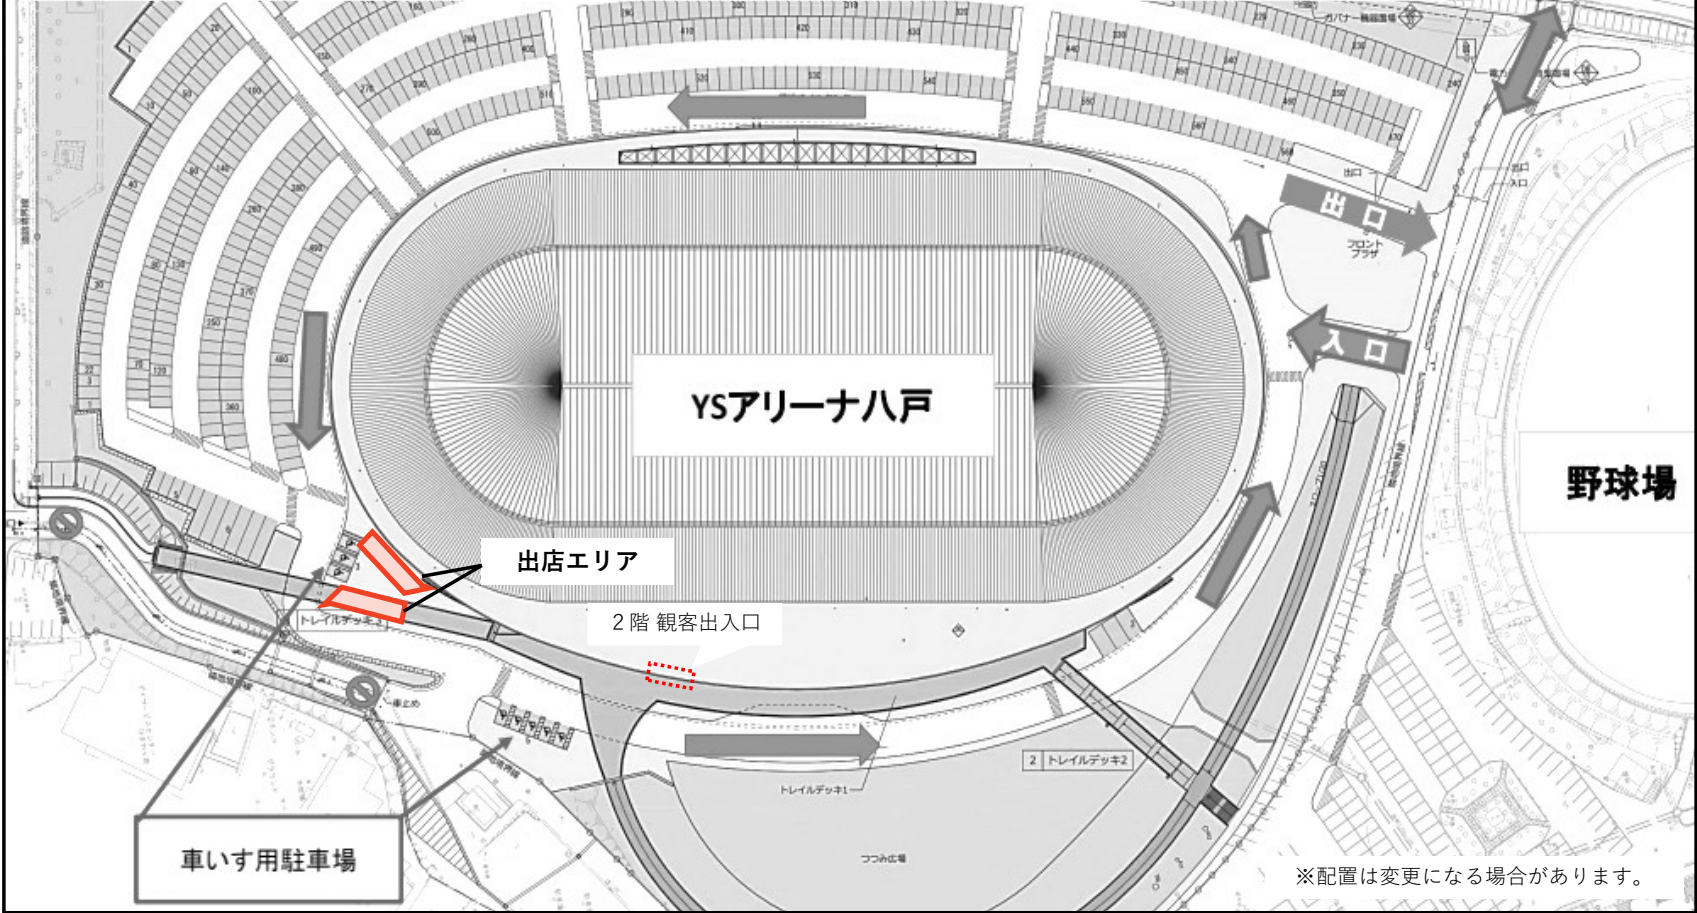

YSアリーナ八戸（屋内）2階 ホワイエ
空道競技会場 売店コーナー

R8空道

YSアリーナ八戸（屋外）売店案内図（車いす用駐車場付近） 空道競技会場

長根公園
出入口

○通行について 左回り（反時計回り）、一方通行 ※円滑な通行を確保するためご協力をお願いいたします。

※配置は変更になる場合があります。