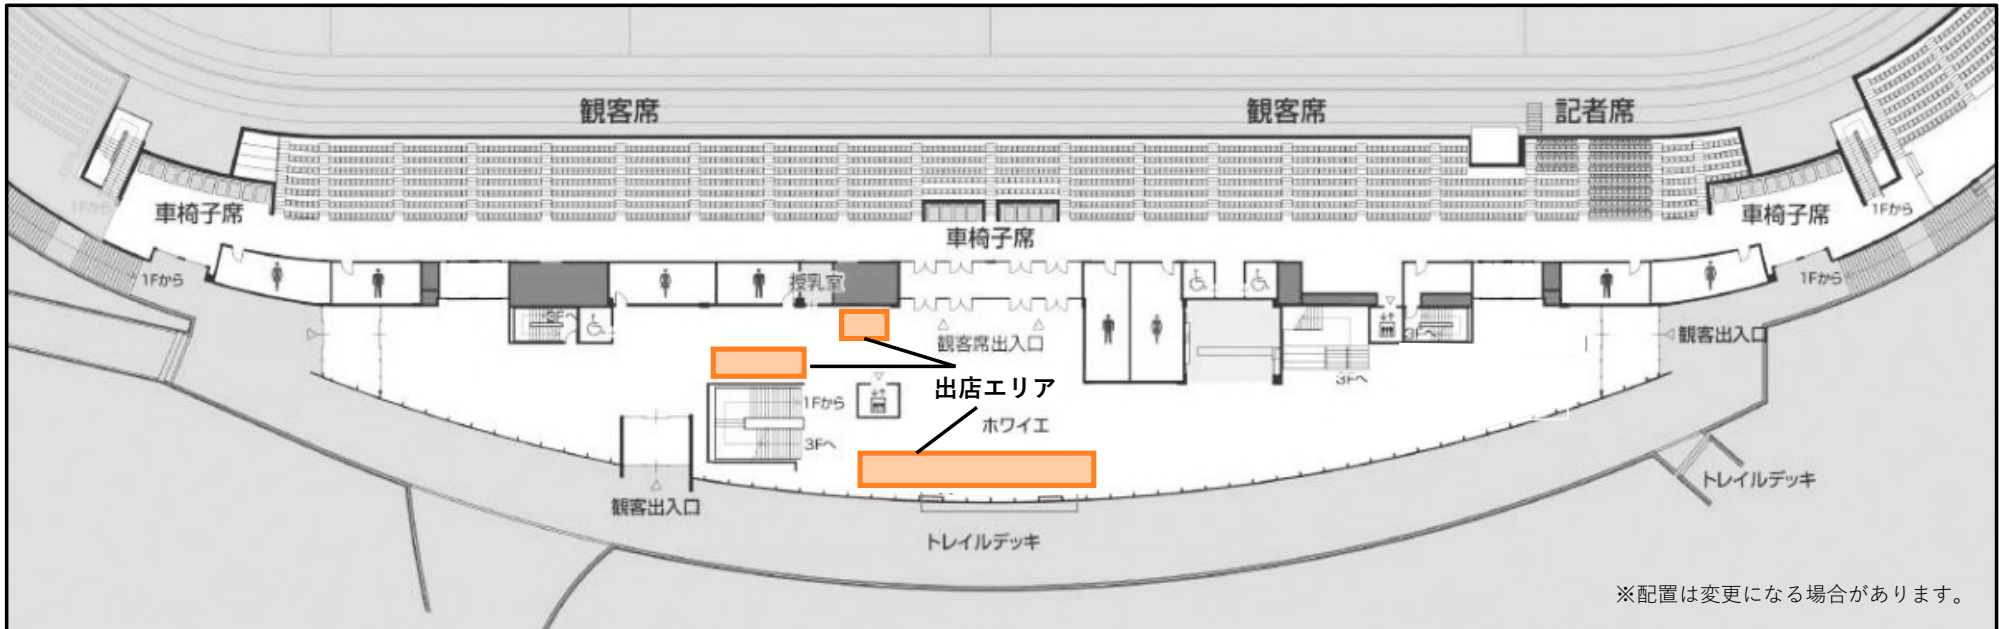

YSアリーナ八戸（屋内）2階 ホワイエ
空道競技会場 売店コーナー

R8空道

YSアリーナ八戸（屋外）売店案内図（車いす用駐車場付近） 空道競技会場

長根公園
出入口

○通行について 左回り（反時計回り）、一方通行 ※円滑な通行を確保するためご協力をお願いいたします。

※配置は変更になる場合があります。