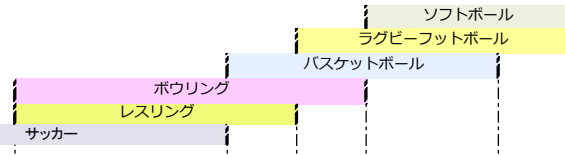

# ≪R8青の煌めきあおもり国スポ八戸市競技会場売店出店一覧表≫

※出店日⇒○、出店しない日⇒-

出店者情報			日程													
			10月7日	10月8日	10月9日	10月10日	10月11日	10月12日	10月13日	10月14日	10月15日	10月16日	10月17日	10月18日	10月19日	
競技名	競技会場	出店者	水	木	金	土	日	月・祝	火	水	木	金	土	日	月	
自転車	八戸自転車競技場	㈱ヨコプリシ	○	○	○	○										
	八戸自転車競技場	ファイテン㈱	○	○	○	○										
	八戸自転車競技場	青森県運動具商協同組合	○	○	○	○										
	八戸自転車競技場	a:oryzae(エーオーリーゼ)	○	○	○	○										
	八戸自転車競技場	まる天	○	○	○	-										
	八戸自転車競技場	㈱風香堂	○	○	○	-										
	八戸自転車競技場	るふり・かふえ	○	○	○	○										
サッカー	プライフーズスタジアム	八戸杉村養蜂場				○	○	○	○	○						
	プライフーズスタジアム	創作そば パル ばいせん				○	-	○	○	○						
	プライフーズスタジアム	まる天				○	○	○	○	○						
	プライフーズスタジアム	ままかせ亭				○	○	-	-	-						
	プライフーズスタジアム	鈴木商店				○	○	○	○	○						
	プライフーズスタジアム	㈱風香堂				○	○	○	○	○						
	プライフーズスタジアム	㈱ヴァンラーレ八戸				○	○	○	○	○						
	プライフーズスタジアム	るふり・かふえ				-	○	○	-	-						
	プライフーズスタジアム	プライフーズ㈱				○	○	○	○	○						
	サッカー	八戸市東運動公園陸上競技場	VISITはちのへ				○	○								
八戸市東運動公園陸上競技場		なおママ				○	○									
八戸市東運動公園陸上競技場		アリオキッチン				○	○									
サッカー	南郷陸上競技場	ジギスカンともつ鍋の店「南部八戸」				○	○	○								
レスリング	FLAT HACHINOHE	㈱ヨコプリシ						○	-	○	○					
	FLAT HACHINOHE	蜜芋屋Hana						○	○	-	○					
	FLAT HACHINOHE	るふり・かふえ						-	○	○	-					
	FLAT HACHINOHE	Billy's						-	○	○	-					
ボウリング	ゆりの木ボウル	㈱ヨコプリシ						○	○	○	○	○				
	ゆりの木ボウル	ファイテン㈱						○	○	○	○	○				
	ゆりの木ボウル	青森県運動具商協同組合						○	○	○	○	○				
	ゆりの木ボウル	稲瀬						○	○	○	○	○				